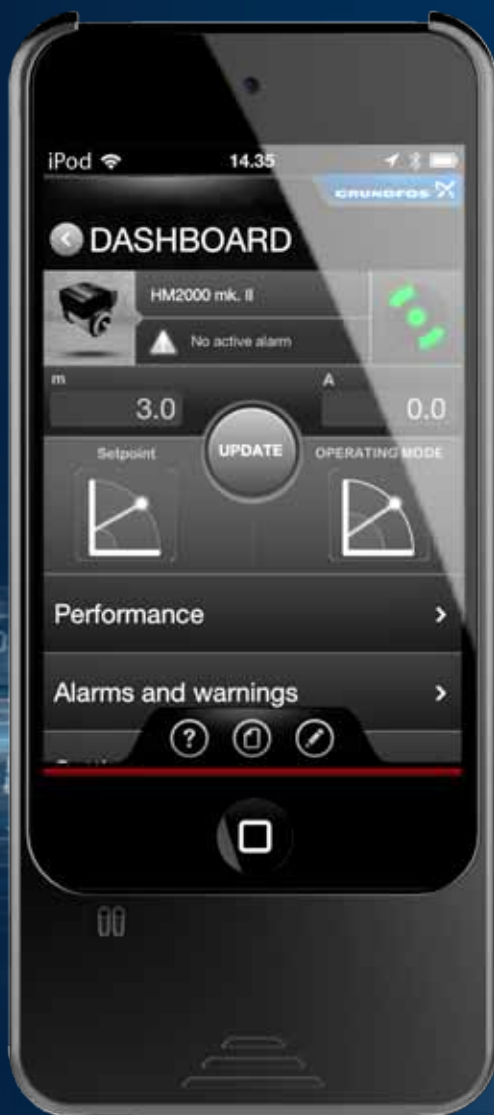

GRUNDFOS GO

A TELJES IRÁNYÍTÁS MOBILLÁ VÁLTOZIK!

TAKARÍTSON MEG IDŐT > GO MOBILE

A Grundfos GO segítségével mobil szivattyú távirányítást, és teljes hozzáférést kap a Grundfos online eszközökhöz. A piacon elérhető legátfogóbb mobil platform segítségével értékes időt takaríthat meg a szivattyú beállításával, a jegyzőkönyvezéssel és az adatgyűjtéssel kapcsolatban.

Átfogó irányítás

A Grundfos GO a szivattyú funkciók tekintetében átfogó irányítási lehetőséget biztosít, akár egy, akár több szivattyút is kell kezelni. Ellenőrizhető az összes lényeges szivattyúadat, a szivattyúk csoportosíthatók a fokozott kezelhetőség érdekében, megváltoztathatók a beállítások, és még sok más is elvégezhető a segítségével.

Még több információ és segítség

A felhasználó-barát Grundfos GO interfész az összes információt és segítséget megadja, amire valaha is szüksége lesz. A Grundfos GO a Grundfos összes E-szivattyújához alkalmazható, és mind rádiós, mind infravörös kommunikációra alkalmas. Könnyen követhető ötleteket és útmutatást ad, és élő szivattyúadatokat mutat (munkapont, felvett teljesítmény, fordulatszám, hőmérséklet stb.). A riasztási naplót is úgy tervezték meg, hogy a hibakódok egyértelműek és könnyen felismerhetők legyenek.

Szorosabb kapcsolat

A Grundfos GO-val soha nem szakad meg a kommunikáció Ön és a szivattyúk között. Könnyen hozzáférhet az összes lényeges dokumentumhoz, a könnyű online méretezéshez, és a kiváltó szoftverhez. Mivel a Grundfos GO alkalmazása új tulajdonságokkal és funkciókkal frissül a jövőben, Ön mindig a mobil szivattyútechnológia élvonalában lesz.